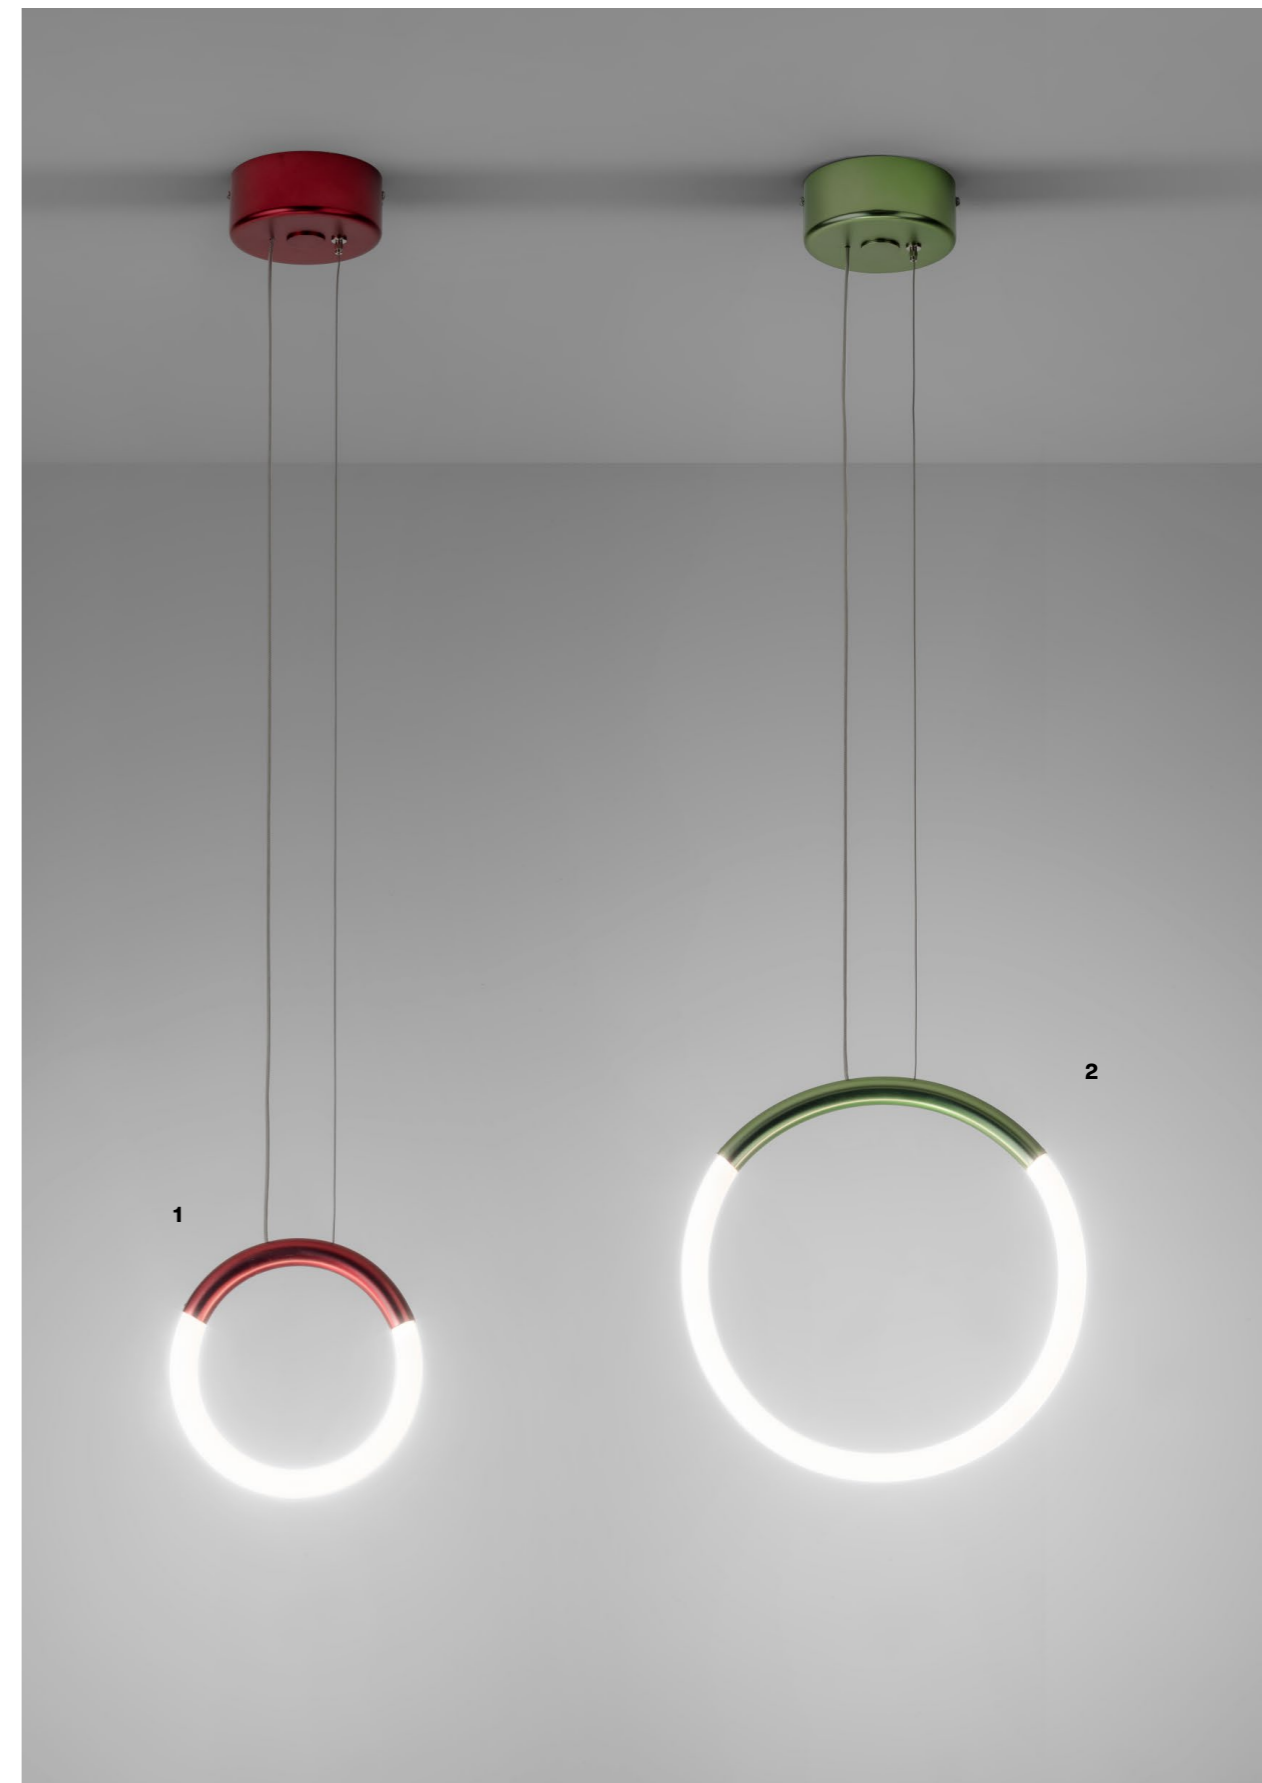

loop

La nuova collezione Loop rappresenta un perfetto sinonimo del design contemporaneo, fondendo eleganza e innovazione. Caratterizzata da forme geometriche semplici, ogni pezzo si distingue per linee nette e modulazioni armoniose. I colori vivaci utilizzati si intrecciano in un gioco di contrasti e armonie, creando un'esperienza visiva dinamica. Questa collezione non solo celebra l'estetica moderna, ma invita alla riflessione sulle possibilità del design, rendendo ogni elemento un vero e proprio statement di stile. Con Loop, il design diventa un'esperienza sensoriale e un mezzo di espressione creativa.

The new collection Loop represents a perfect synonym of the contemporary design, blending elegance and innovation. Characterized by simple geometric shapes, each piece stands out with clean lines and harmonious modulations. The vibrant colors used intertwine in a play of contrasts and harmonies, creating a dynamic visual experience. This collection not only celebrates modern aesthetics but also invites reflection on the possibilities of design, making each element a true statement of style. With Loop, design becomes a sensory experience and a means of creative expression.

683/1AG
applique | wall bracket

1 **683/19**
2 **683/30**
sospensione | suspension

1 683/1LP
2 683/1LG
lampada da tavolo | table lamp

683/2P
lampada da terra | floor lamp

loop

DESIGN IDL STUDIO

La collezione è disponibile con le seguenti finiture metalliche:

- verde opaco metallizzato
- blu opaco metallizzato
- rosso opaco metallizzato
- bianco opaco
- bronzo opaco

Il diffusore è una corda flessibile LED bianco satinato.

The collection is available with the following metallic finishes: