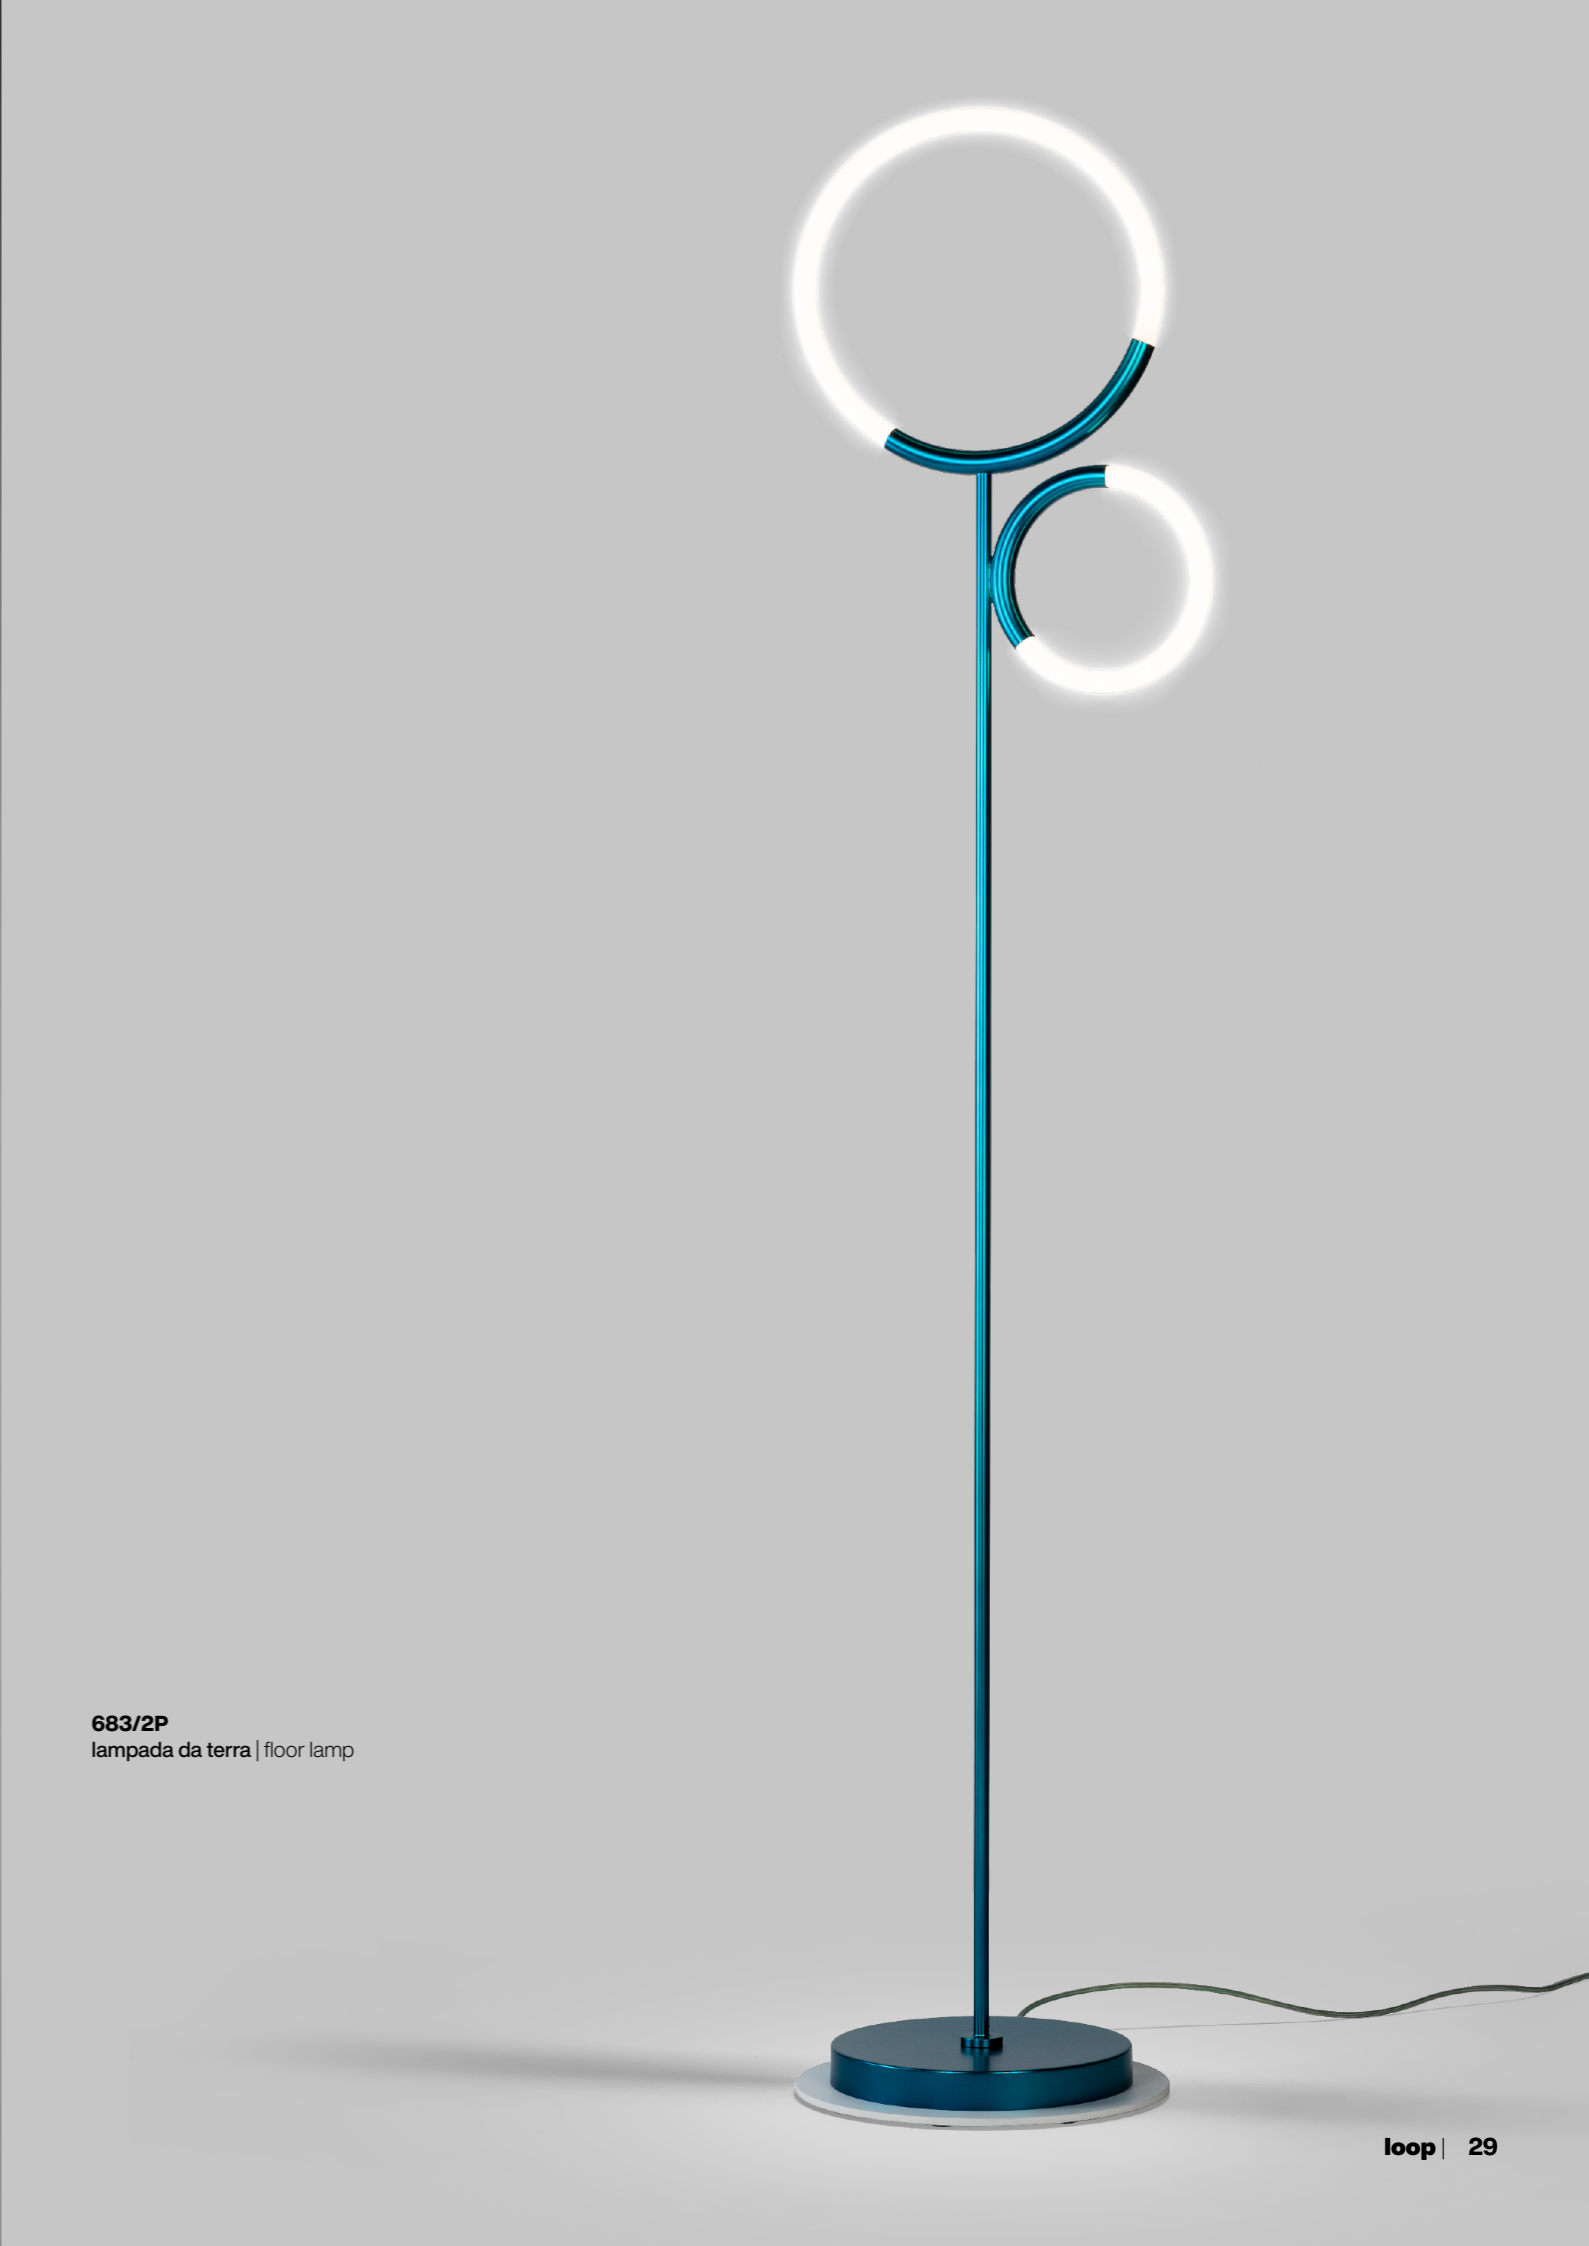

683/1AG
applique | wall bracket

1 **683/19**
2 **683/30**
sospensione | suspension

1 683/1LP
2 683/1LG
lampada da tavolo | table lamp

683/2P
lampada da terra | floor lamp

loop

DESIGN IDL STUDIO

La collezione è disponibile con le seguenti finiture metalliche:

- verde opaco metallizzato
- blu opaco metallizzato
- rosso opaco metallizzato
- bianco opaco
- bronzo opaco

Il diffusore è una corda flessibile LED bianco satinato.

The collection is available with the following metallic finishes:

D

683/2

Strip LED 12,1 W
847 lumen - 3000K
CE ⊕ ▽

A - B - C

683/6

Strip LED 26,4 W
1848 lumen - 3000K
CE ⊕ ▽

A - B - C

683/6+3