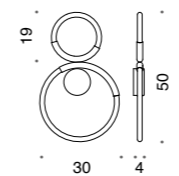

683/2PF

Strip LED 12,1 W
847 lumen - 3000K
CE ⊕ ▽

D

683/1LP

Strip LED 4,4 W
308 lumen - 3000K
CE ⊕ ▽

D