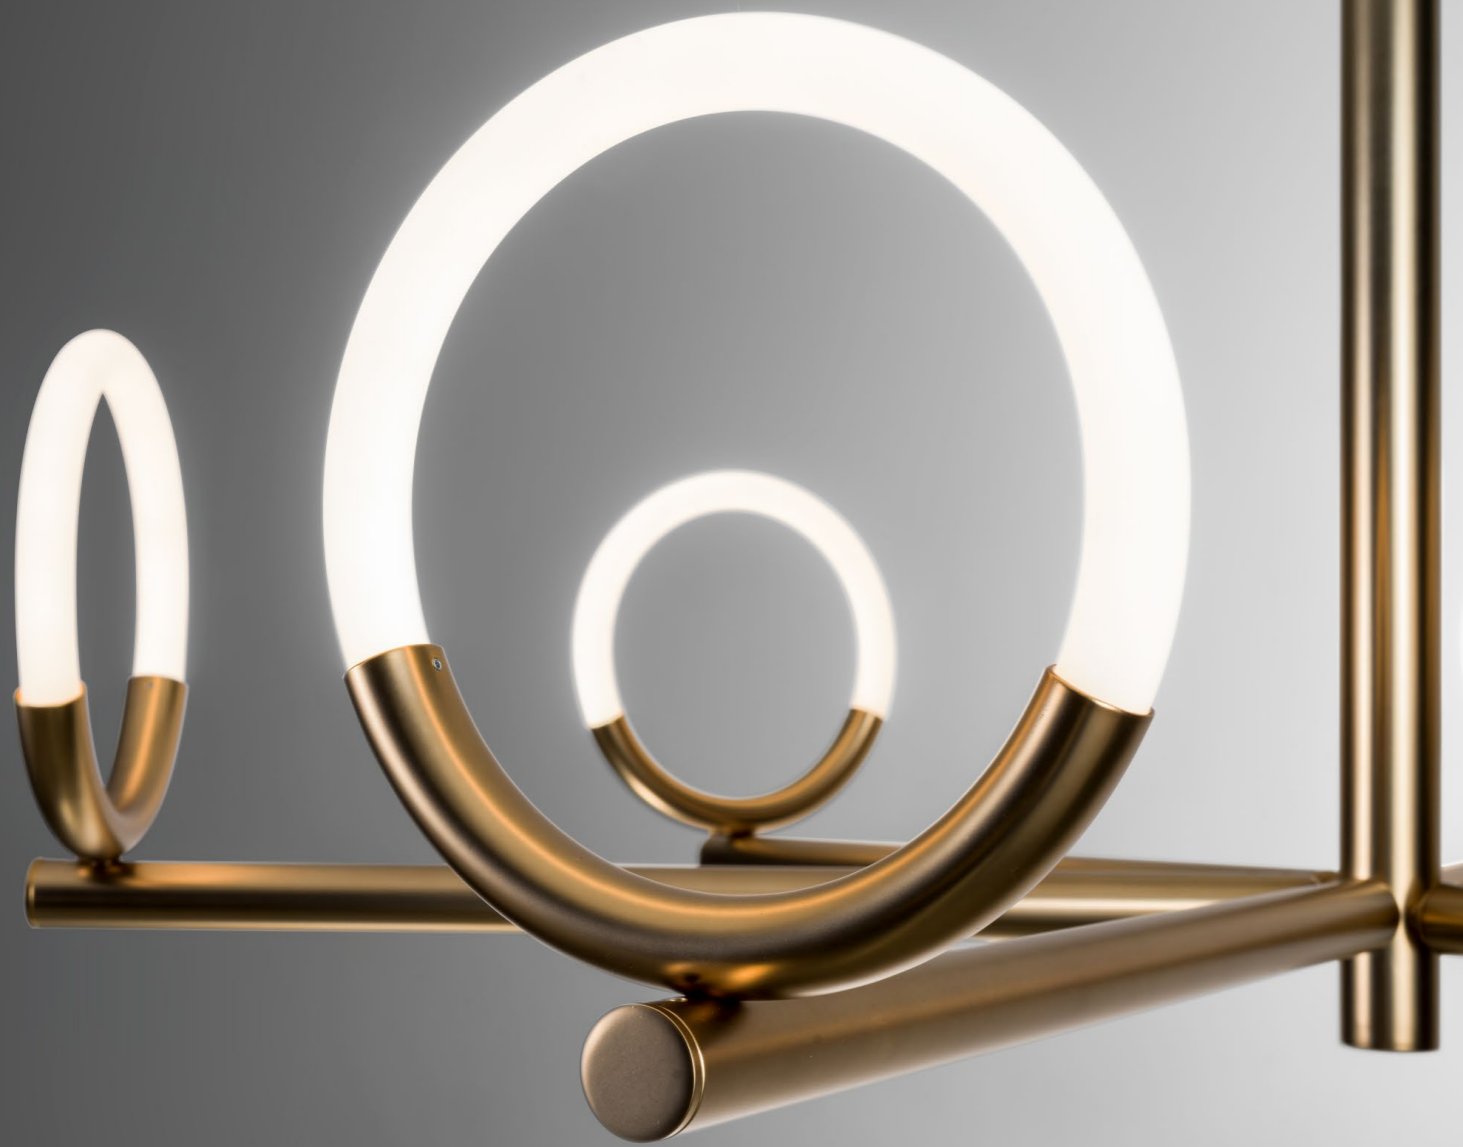

loop

DESIGN IDL STUDIO

La collezione è disponibile con le seguenti finiture metalliche:

- verde opaco metallizzato
- blu opaco metallizzato
- rosso opaco metallizzato
- bianco opaco
- bronzo opaco

Il diffusore è una corda flessibile LED bianco satinato.

The collection is available with the following metallic finishes:

- matt metallic green
- matt metallic blue
- matt metallic red
- matt white
- matt bronze

Diffuser in satin white flexible LED.

683/19

Strip LED 4,4 W
308 lumen - 3000K
CE ⊕ ▽

D

683/30

Strip LED 7,7 W
539 lumen - 3000K
CE ⊕ ▽

D

683/2

Strip LED 12,1 W
847 lumen - 3000K
CE ⊕ ▽

A - B - C

683/6

Strip LED 26,4 W
1848 lumen - 3000K
CE ⊕ ▽

A - B - C

683/6+3

Strip LED 26,4 W
2772 lumen - 3000K
CE ⊕ ▽

A - B - C

684/1A

Strip LED 4,4 W
308 lumen - 3000K
CE ⊕ ▽

D

683/1AP

Strip LED 4,4 W
308 lumen - 3000K
CE ⊕ ▽

D

683/1AG

Strip LED 7,7 W
539 lumen - 3000K
CE ⊕ ▽

D

683/2A

Strip LED 12,1 W
847 lumen - 3000K
CE ⊕ ▽

D

683/2PF

Strip LED 12,1 W
847 lumen - 3000K
CE ⊕ ▽

D

683/1LP

Strip LED 4,4 W
308 lumen - 3000K
CE ⊕ ▽

D

683/1LG

Strip LED 7,7 W
539 lumen - 3000K
CE ⊕ ▽

D

683/2P

Strip LED 12,1 W
847 lumen - 3000K
CE ⊕ ▽

D