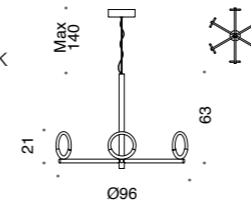

D

683/2

Strip LED 12,1 W
847 lumen - 3000K
CE ⊕ ▽

A - B - C

683/6

Strip LED 26,4 W
1848 lumen - 3000K
CE ⊕ ▽

A - B - C

683/6+3