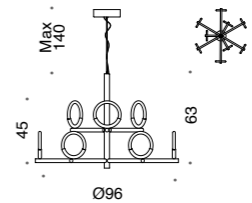

683/6+3

Strip LED 26,4 W
2772 lumen - 3000K
CE ⊕ ▽

A - B - C

684/1A

Strip LED 4,4 W
308 lumen - 3000K
CE ⊕ ▽

D